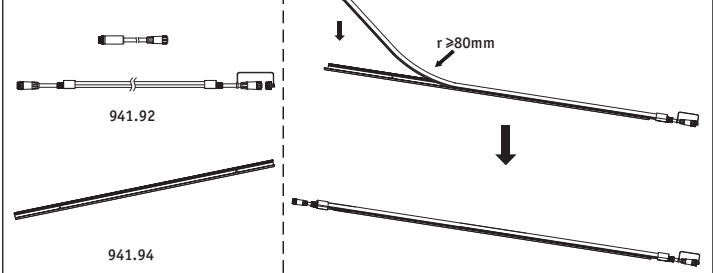

A1 A2

B1 B2

941.92+941.93

B1 B2

941.92+941.94

C

IP68

D

IP67

max.30m
941.92 x6

E1 E2

E1 E2